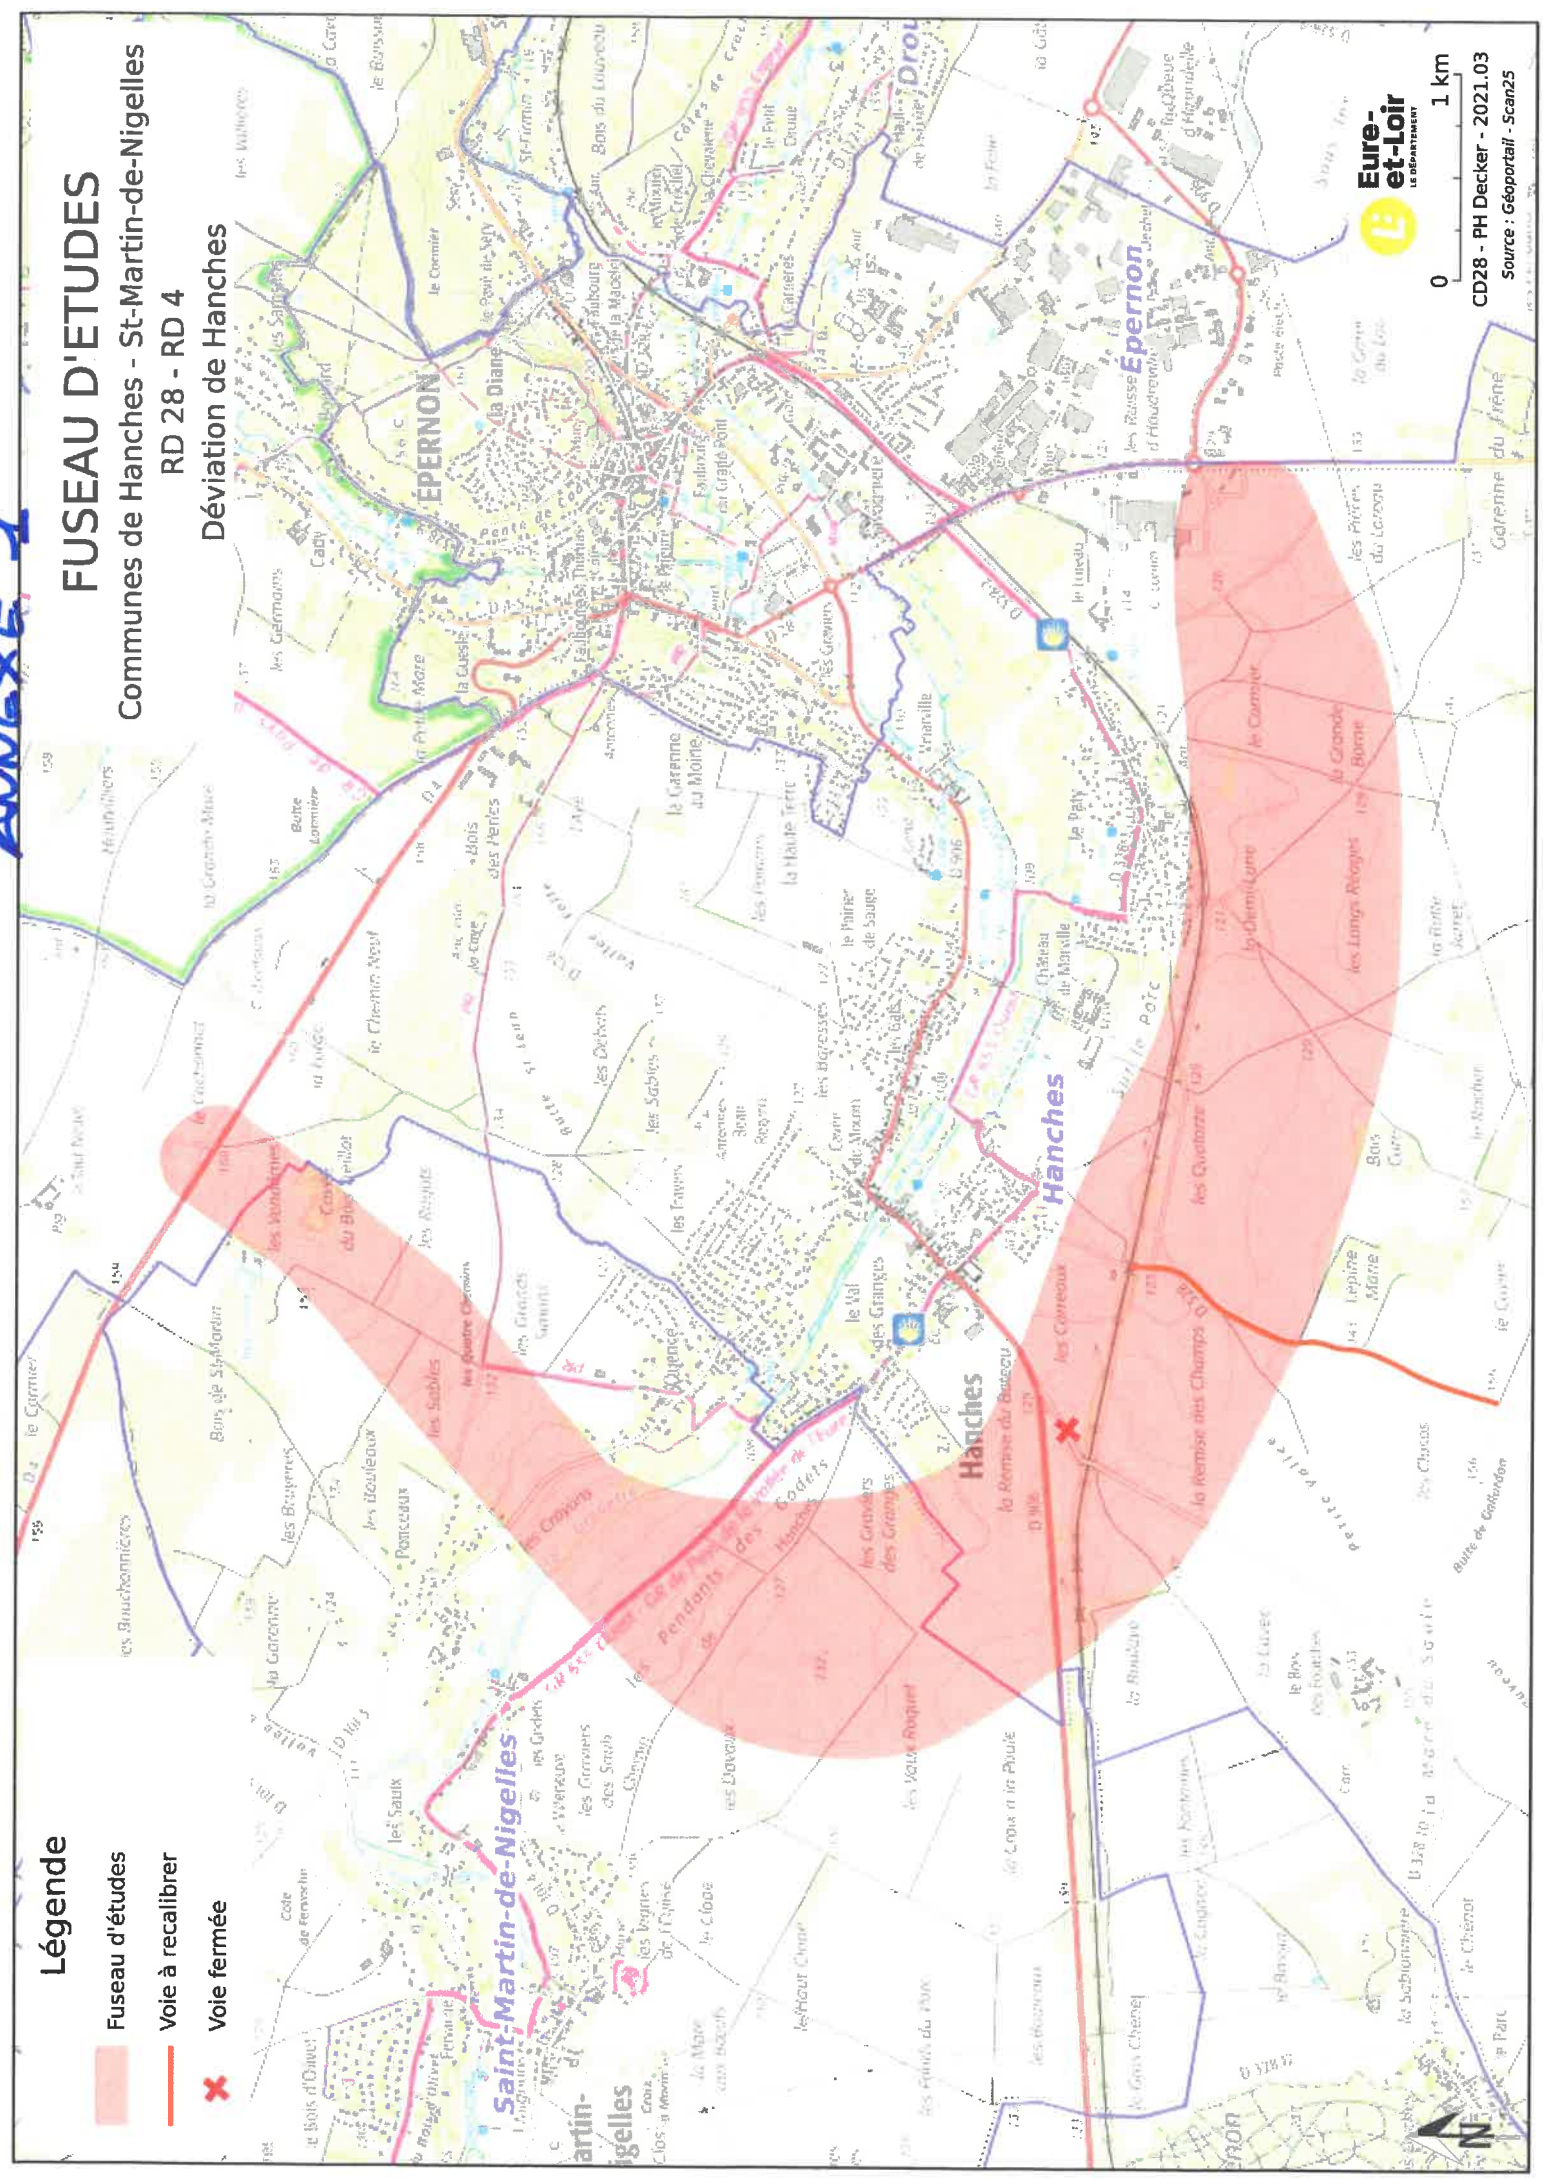

Légende

-  Fuseau d'études
-  Voie à recalibrer
-  Voie fermée

FUSEAU D'ETUDES

Communes de Hanches - St-Martin-de-Nigelles

RD 28 - RD 4

Déviation de Hanches

0 1 km